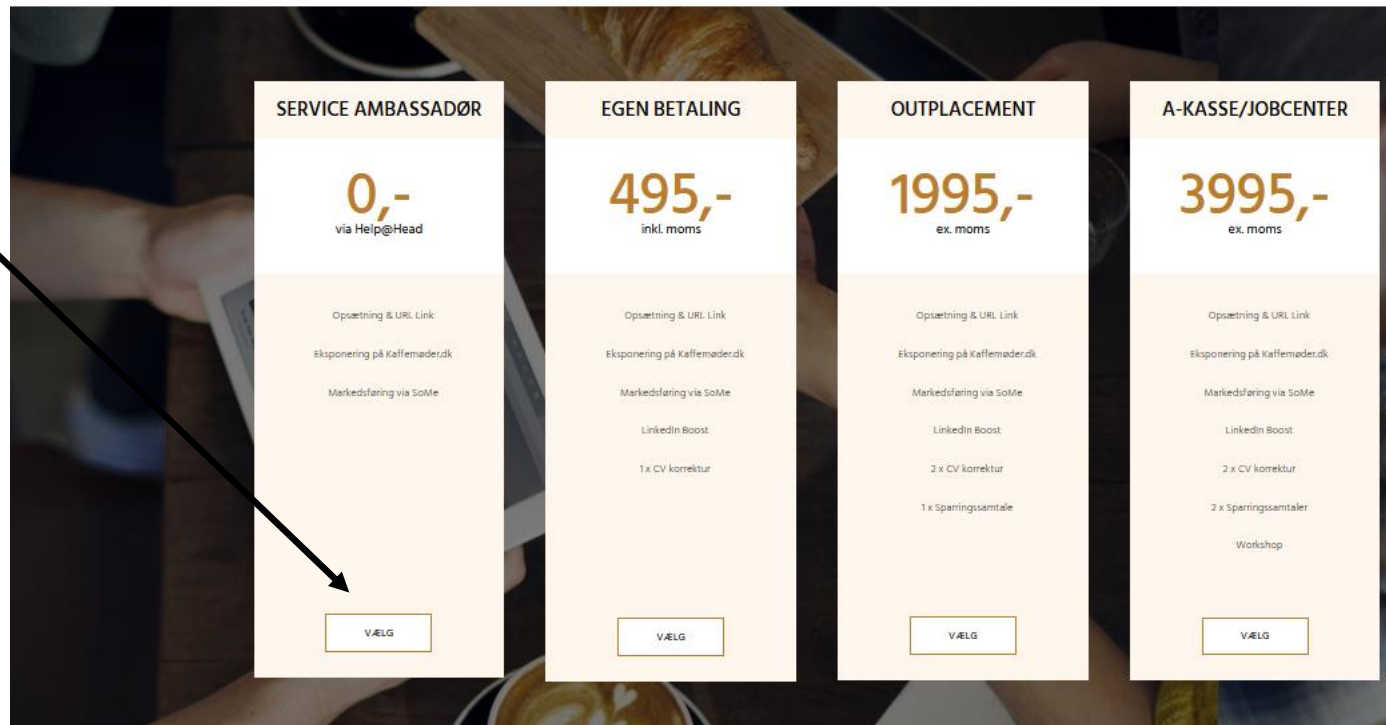

Trin 2:

Vælg "Service Ambassadør"